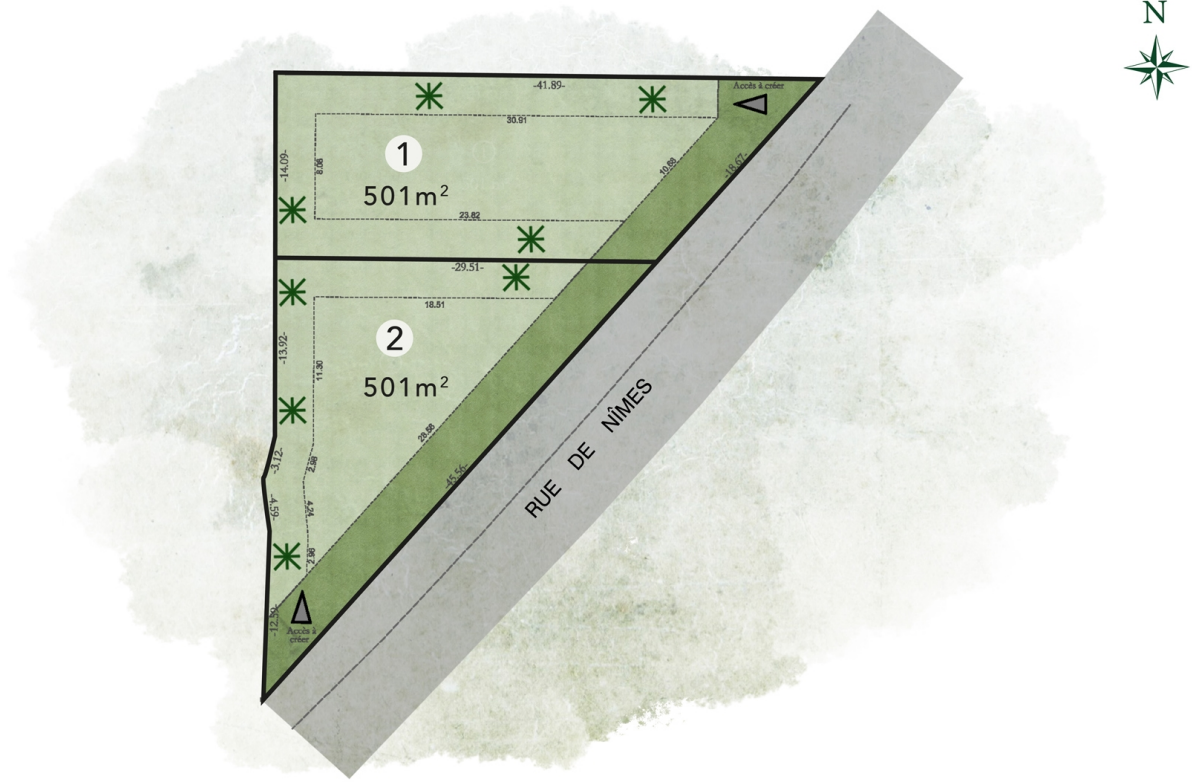

LE DUO REDESSAN

rue de Nîmes
30129 REDESSAN

Livraison prévue juin 2024

Redessan, charmante commune du Gard située à 15 km de Nîmes et à seulement 1,5 km de la gare TGV de Nîmes-Pont du Gard, accueille notre projet "Le Duo".

Ce projet propose deux parcelles de terrain à bâtir "le duo" de 500m², entièrement viabilisées, hors lotissement et libres de tout constructeur.

Profitez de la liberté totale pour réaliser votre projet de construction sur mesure. Redessan offre un cadre de vie agréable avec toutes les commodités à proximité : écoles, commerces, services de santé et activités culturelles et sportives. Ne manquez pas cette occasion rare.

Grille de
PRIX

Edition du 04/03/2026 09:41:21

| Lot | Surface | SDP | CES | Prix Grille |
|-------------|--------------------|------------------|----------------------|-------------|
| 1 - Réserve | 501 m ² | 0 m ² | 200,0 m ² | 1 - Réserve |
| 2 - Réserve | 501 m ² | 0 m ² | 200,0 m ² | 2 - Réserve |

INFORMATION COMMERCIALE

Servitude de réseaux AEP et EU grevant le lot 2 au profit du lot 1
Sur rue, Hectare réalise un mur bahut avec barbacane surmonté d'une clôture rigide d'une hauteur de 1,80m

FRAIS À LA CHARGE DU CLIENT