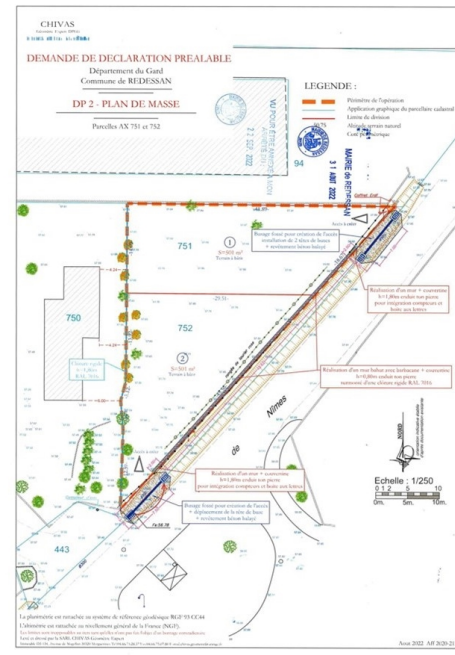

LE DUO REDESSAN

rue de Nîmes
30129 REDESSAN

Livraison prévue juin 2024

Redessan, charmante commune du Gard située à 15 km de Nîmes et à seulement 1,5 km de la gare TGV de Nîmes-Pont du Gard, accueille notre projet "Le Duo".

Ce projet propose deux parcelles de terrain à bâtir "le duo" de 500m², entièrement viabilisées, hors lotissement et libres de tout constructeur.

Profitez de la liberté totale pour réaliser votre projet de construction sur mesure. Redessan offre un cadre de vie agréable avec toutes les commodités à proximité : écoles, commerces, services de santé et activités culturelles et sportives. Ne manquez pas cette occasion rare.

INFORMATION COMMERCIALE

Servitude de réseaux AEP et EU grevant le lot 2 au profit du lot 1
Sur rue, Hectare réalise un mur bahut avec barbacane surmonté d'une clôture rigide d'une hauteur de 1,80m

FRAIS À LA CHARGE DU CLIENT

Plan de MASSE

Edition du 04/03/2026 09:41:21

INFORMATIONS TECHNIQUES

- * Servitude de réseaux AEP et EU grevant le lot 2 au profit du lot 1
- * Sur rue, Hectare réalise un mur bahut avec barbacane surmonté d'une clôture rigide d'une hauteur de 1,80m